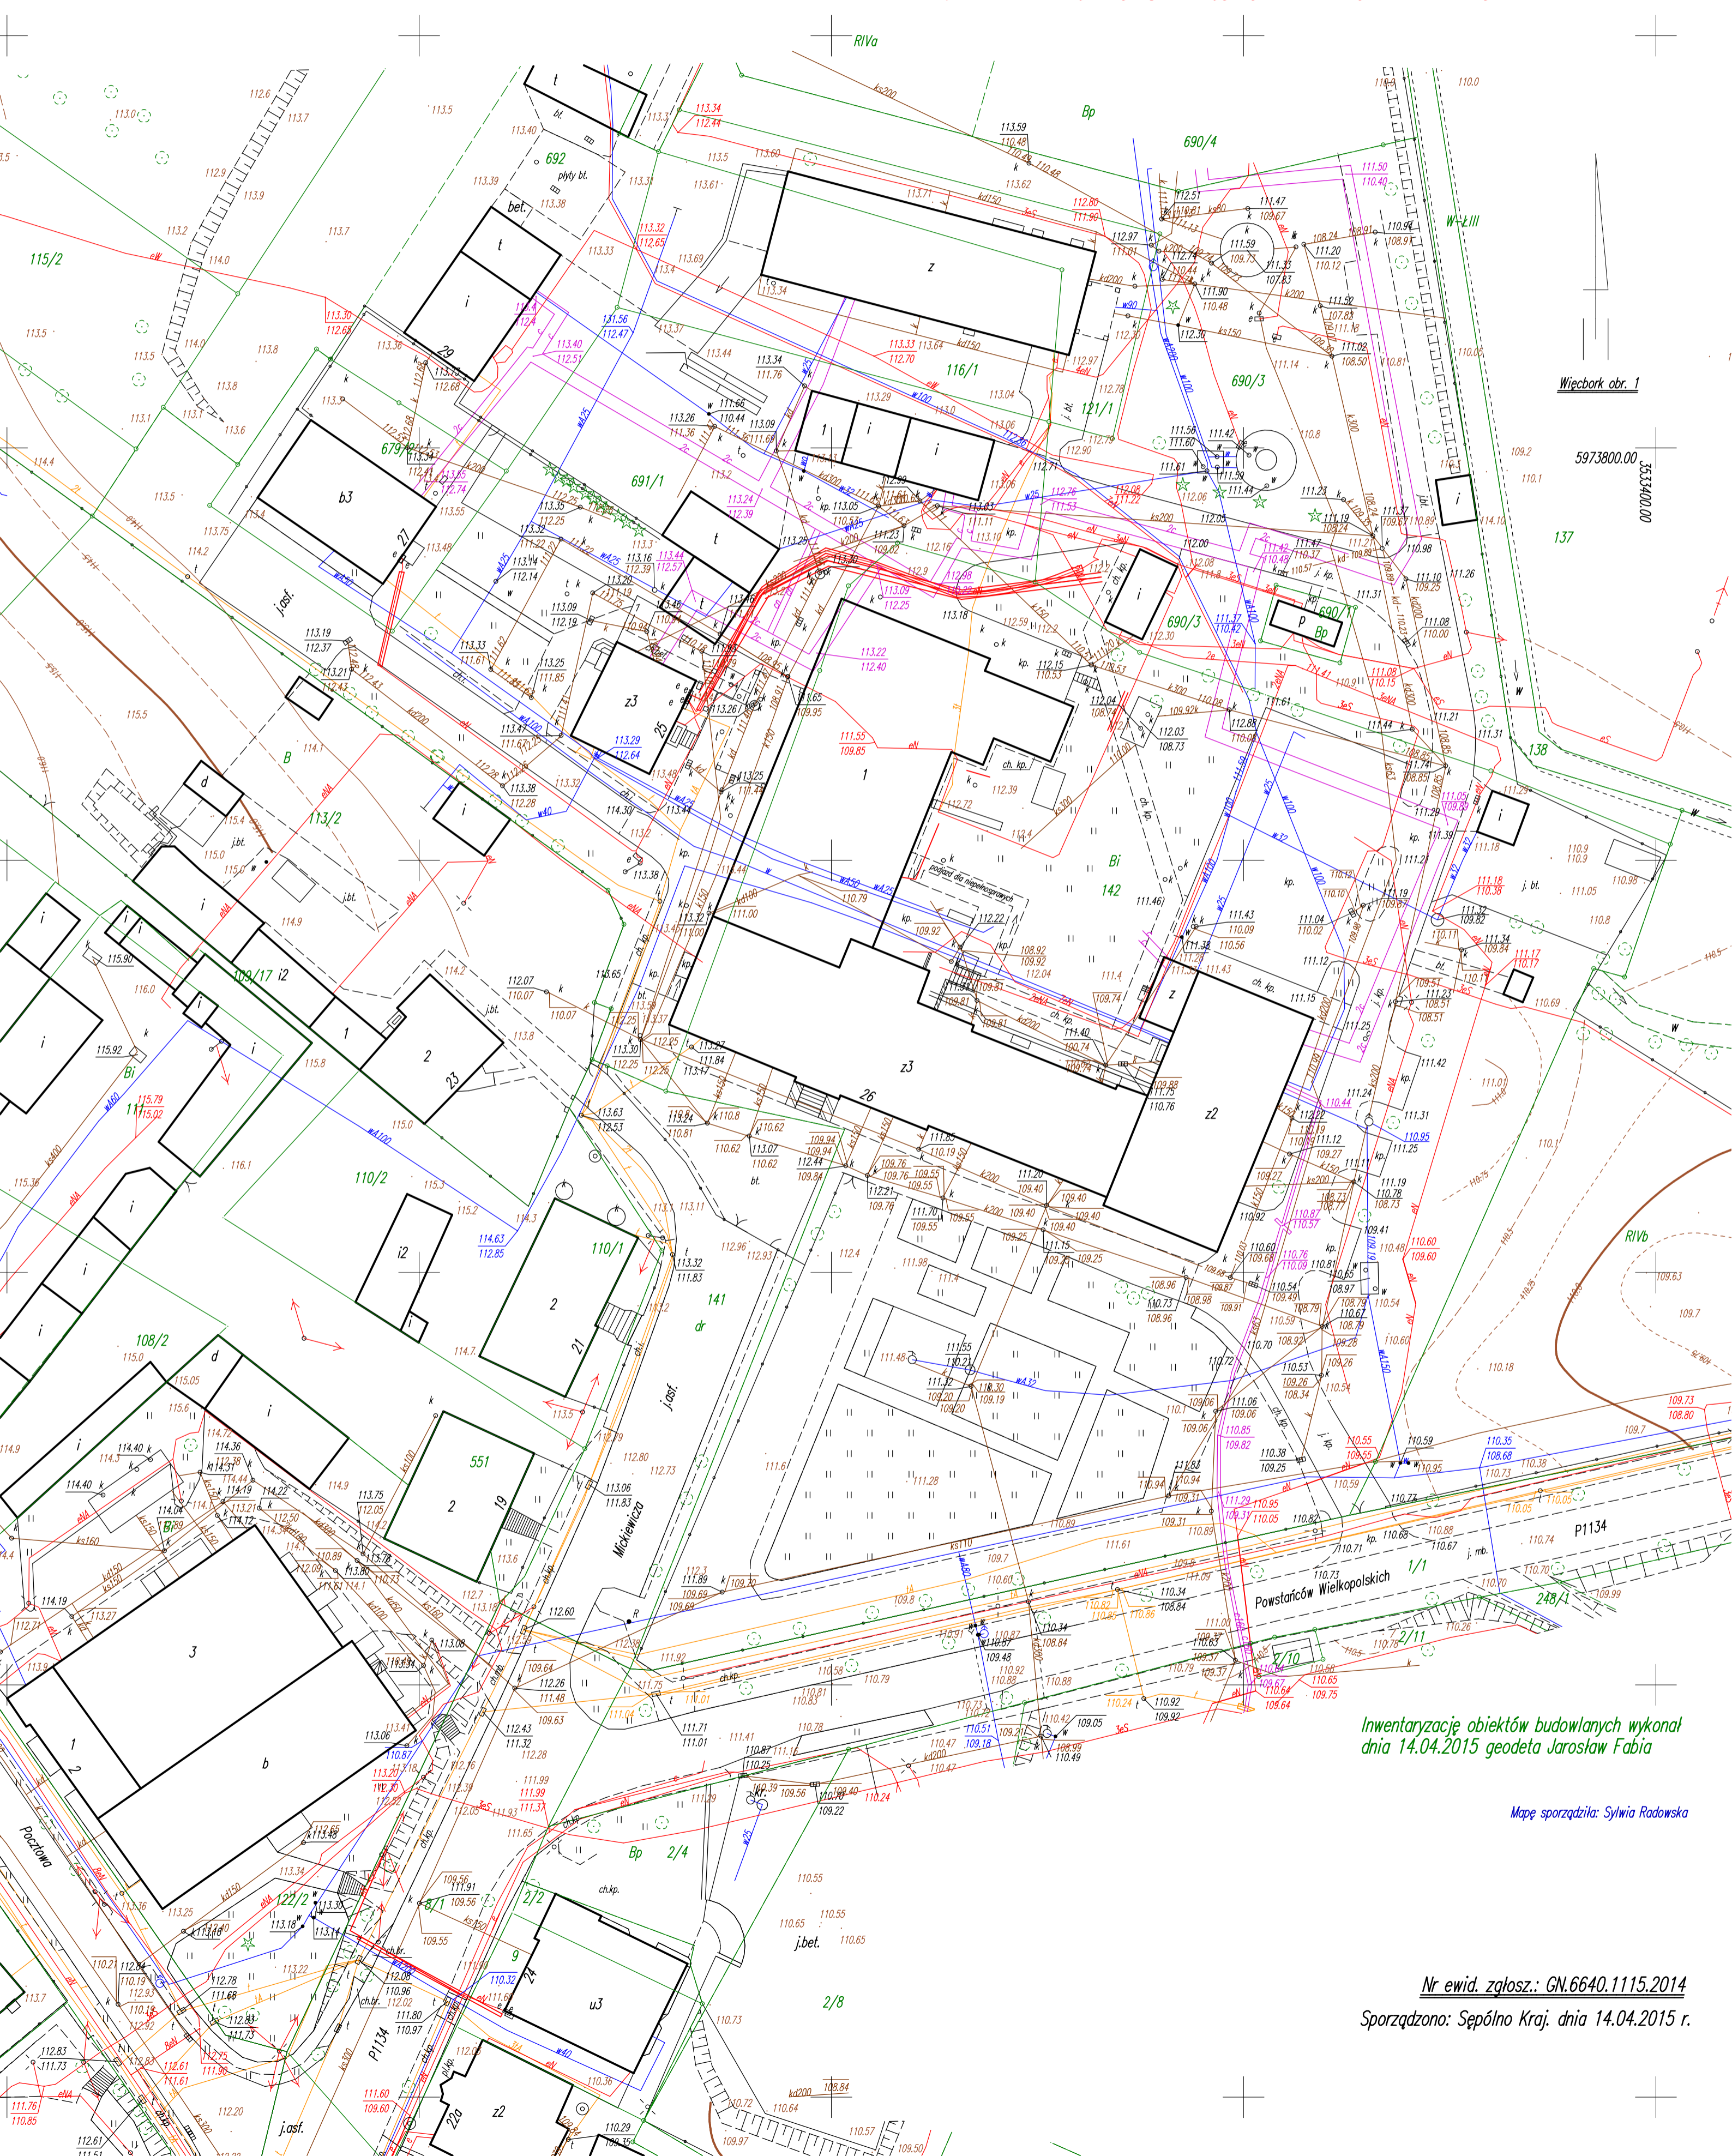

dz. nr 142, 690/3, 691/1
obręb: Więcbork 1 [041304_4.0001]
jed. ewid.: Więcbork [041304_4]
pow. sępoleński
woj. kujawsko-pomorskie

Mapa sytuacyjno-wysokościowa
Skala 1:500, Nr ark. m. 344.314.091.2, 344.314.091.4

Mapa z inwentaryzacji geodezyjnej kanalizacji deszczowej

Więcbork obr. 1

5973800.00

137

138

RIVb

P1134

248/1

Inwentaryzacje obiektów budowlanych wykonana
dnia 14.04.2015 geodeta Jarosław Fabia

Mapę sporządziła: Sylwia Radowska

Nr ewid. zgłosz.: GN.6640.1115.2014
Sporządzono: Sępólno Kraj, dnia 14.04.2015 r.