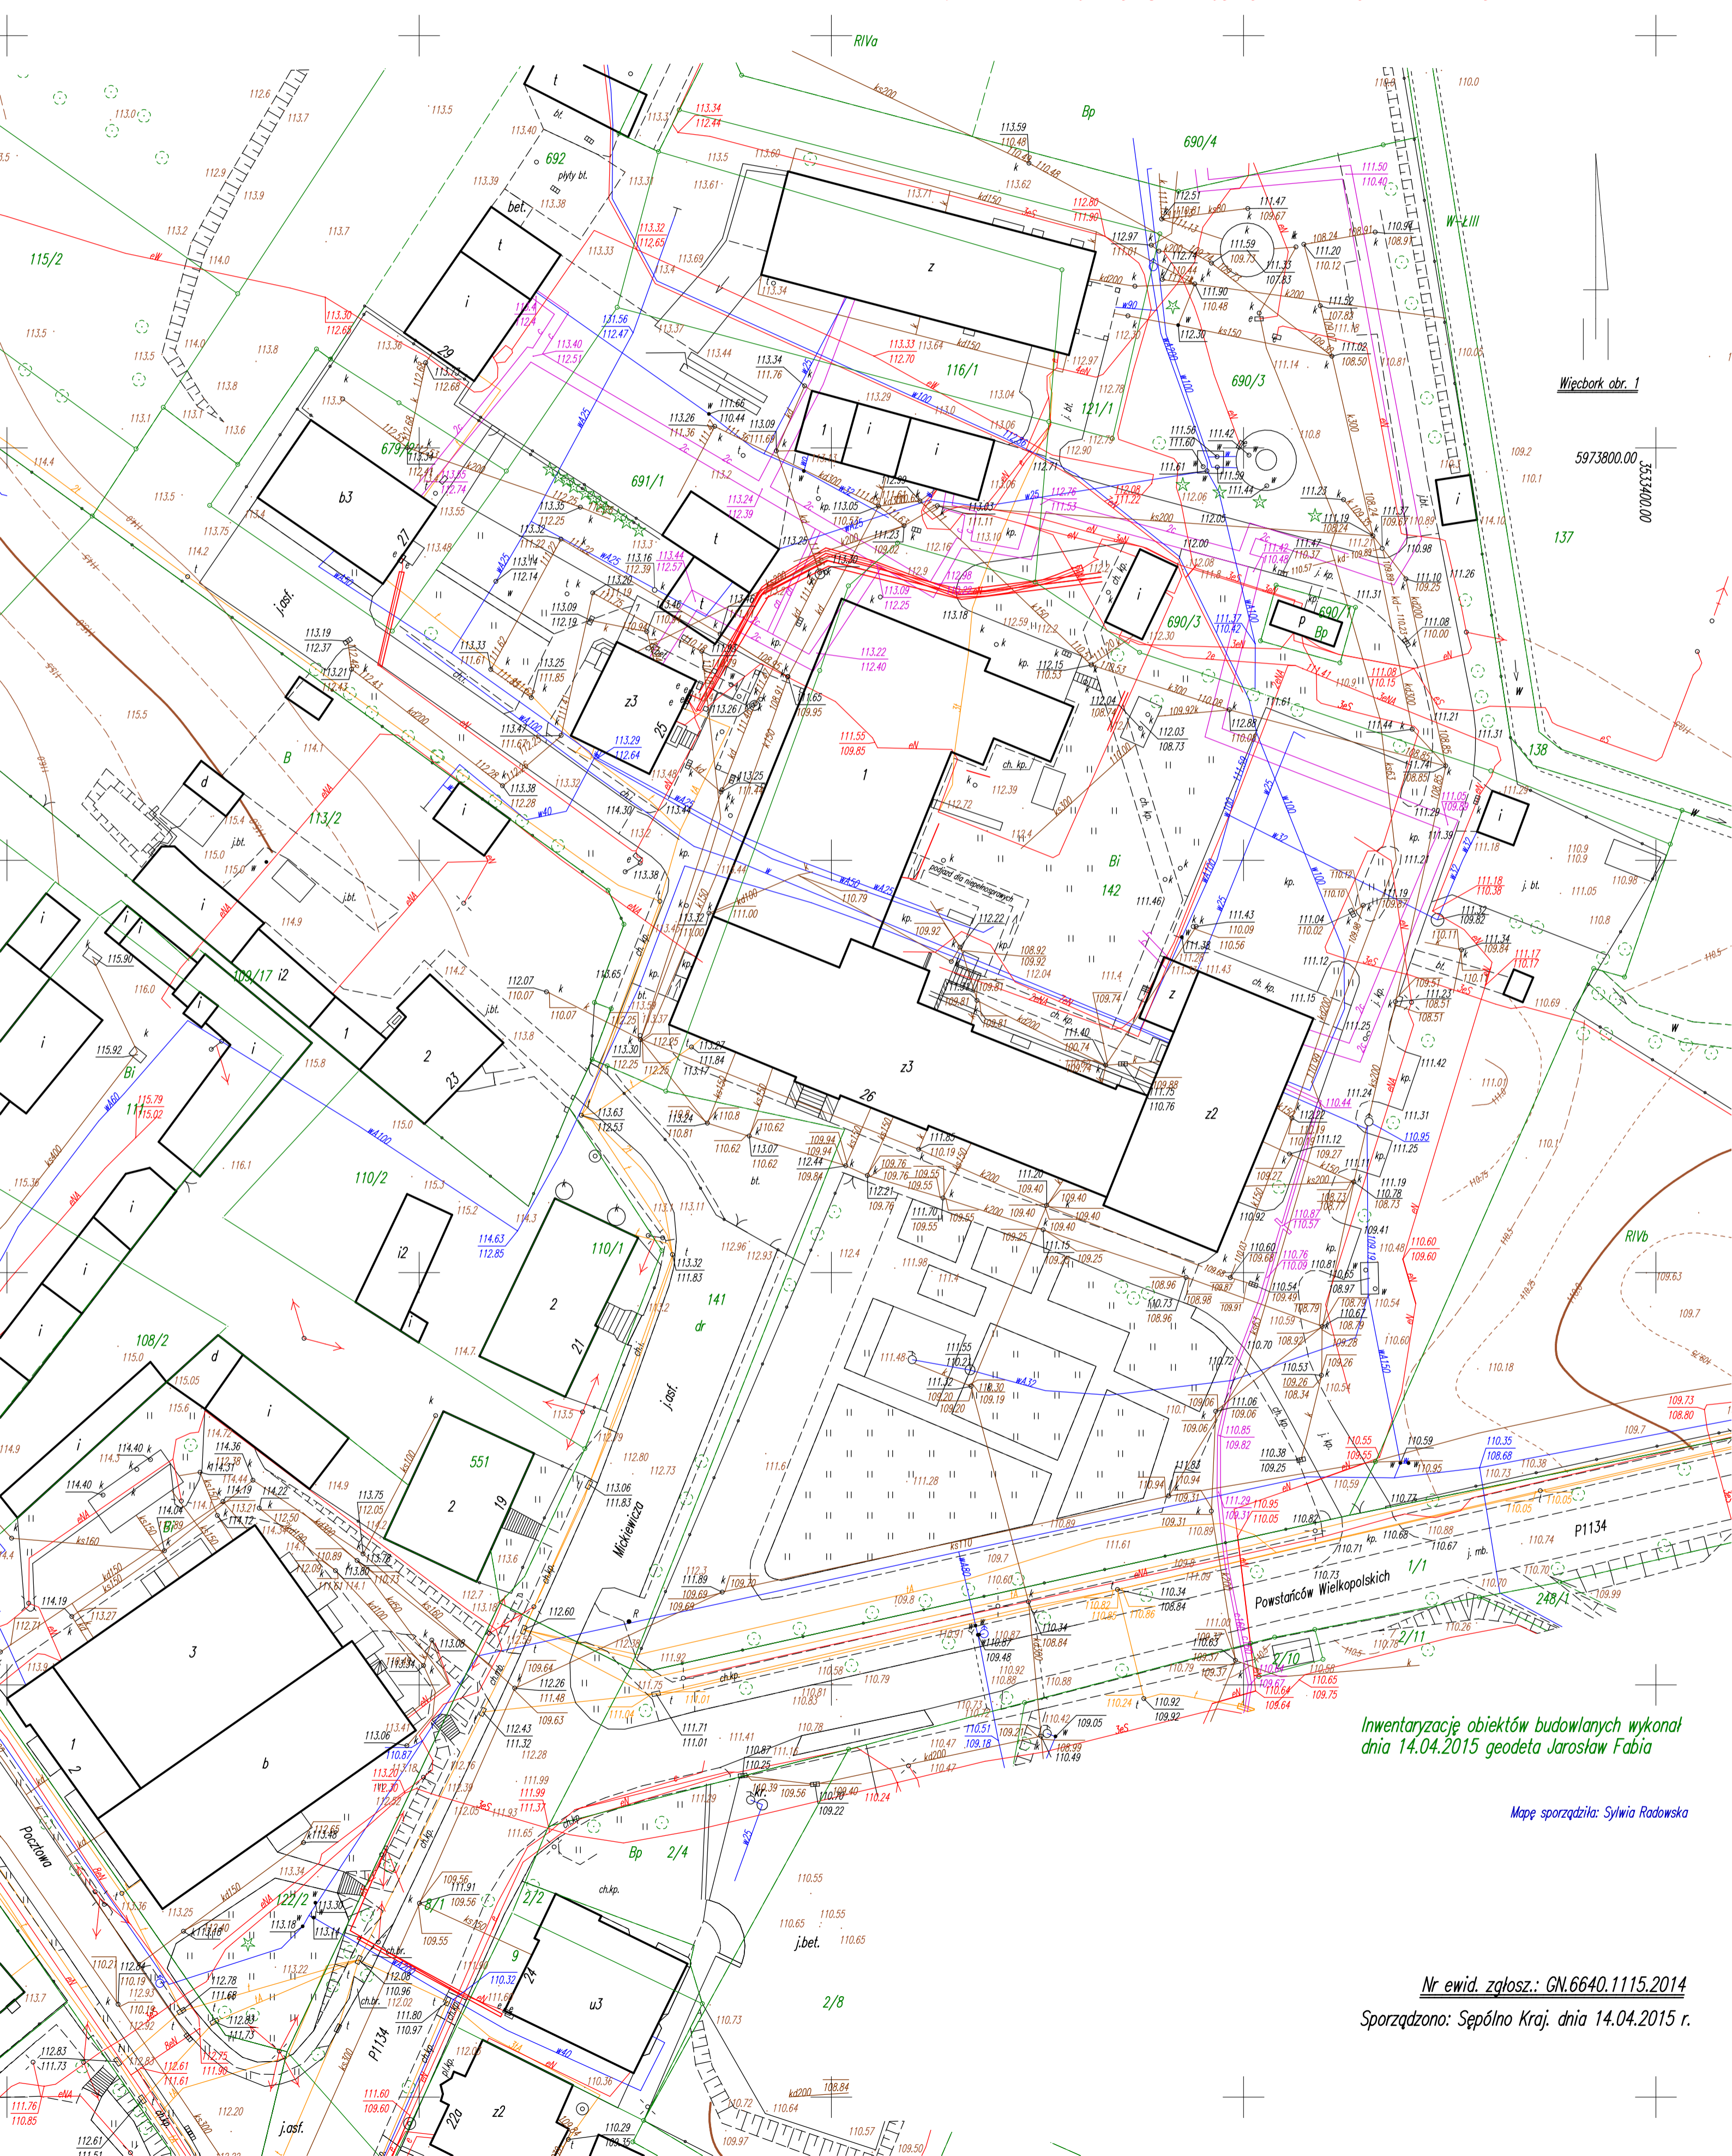

dz. nr 142, 690/3, 691/1
obręb: Więcbork 1 [041304_4.0001]
jed. ewid.: Więcbork [041304_4]
pow. sepoliński
woj. kujawsko-pomorskie

Mapa sytuacyjno-wysokościowa
Skala 1:500, Nr ark. m. 344.314.091.2, 344.314.091.4

Mapa z inwentaryzacji geodezyjnej kanalizacji deszczowej

Inwentaryzacje obiektów budowlanych wykonana
dnia 14.04.2015 geodeta Jarosław Fabia

Mapę sporządziła: Sylwia Radowska

Nr ewid. zgłosz.: GN.6640.1115.2014
Sporządzono: Sepólno Kraj, dnia 14.04.2015 r.